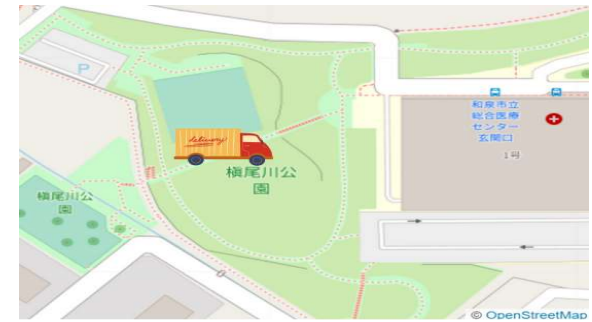

# 黒鳥山公園

【時間】 11:00～17:00

月	日	曜日	店名	業種
11月	12日	土曜	ワールドクッキング	佐世保バーガー・テリヤキ月見バーガー
			クレープマン	クレープ
11月	26日	土曜	ワールドクッキング	佐世保バーガー・テリヤキ月見バーガー
			TORUTORU	ハラミ串・ハラミ重・タン串・ポテト
				

榎尾川公園 【時間】 11:00～18:00

月	日	曜日	店名	業種
11月	11日	金曜	うさぎ	ヤンニョムチキン・ポテト・アイスクリン
			ルポカフェ	クレープ
				