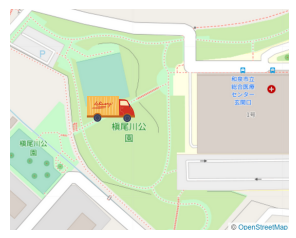

6月キッチンカー出店カレンダー

※新型コロナウイルス対策を実施しています
※小雨決行、荒天の場合は中止します。コロナウイルス等の状況により、予告なく中止になる場合がございます

黒鳥山公園
4(土)18(土)
11:00-17:00

4日	Burger South TORUTORU リンゴとバナナ	バーガー ハラミ ポテト バナナジュース りんご飴あめ
18日	cielo kitchen KANEGAEテパート Cope Stand	カレー ドーナツ コロッケ たこ焼き たこせん クロッフル

くすのき公園
5(日)19(日)
11:00-17:00

5日	ソレイユ カフェ陽だまり	クレープ ホットサンド カフェ
19日	cielo kitchen 食堂ネコトトラ	クレープ カレー ドーナツ コロッケ 魯肉飯 台湾おにぎり

榎尾川公園
3(金)17(金)
11:00-18:00

3日	Bamby cafe ゼロちゃん本舗 ハナカーゴサービス	パニーニ カフェmenu サターアングギー カレー ガバオライス
17日	K'sダイニング 利休抹茶本舗 ルポカフェ	やきそば からあげ 抹茶スイーツ 抹茶ドリンク クレープ

芦洗公園
9(木)12(日)23(木)
11:00-18:00
(12日~11:00-17:00)

9日	TORUTORU ソレイユ ベジブルキッチン	はらみ ポテト クレープ チキンオーバーライス
12日	3時のおやつ しあわせばなな HANAHANA	ベビーカステラ バナナジュース ロングポテト わたがし
23日	ハッチ Burger South Cope Stand	はらみ 串 バーガー クロッフル

中央公園
11(土)25(土)
11:00-17:00

11日	ワールドクッキング ルポカフェ	ギリシャ料理 クレープ	バーガー
25日	ワールドクッキング Bamby cafe 猫口商店	ギリシャ料理 パニーニ カフェメニュー クレープ	バーガー

鶴山台志保池公園
2(木)
11:00-18:00

2日	はっち ソレイユ	はらみ 串 クレープ

※ 料理の内容は一例です 詳細はモビマルのアプリからご確認ください
※ 仕入れの状態により、販売する商品は予告なく変更する可能性があります

アプリならいつでも便利
おトクな情報も!

移動マルシェ活用アプリ
モビマル

アプリダウンロード

App Store | Google Play